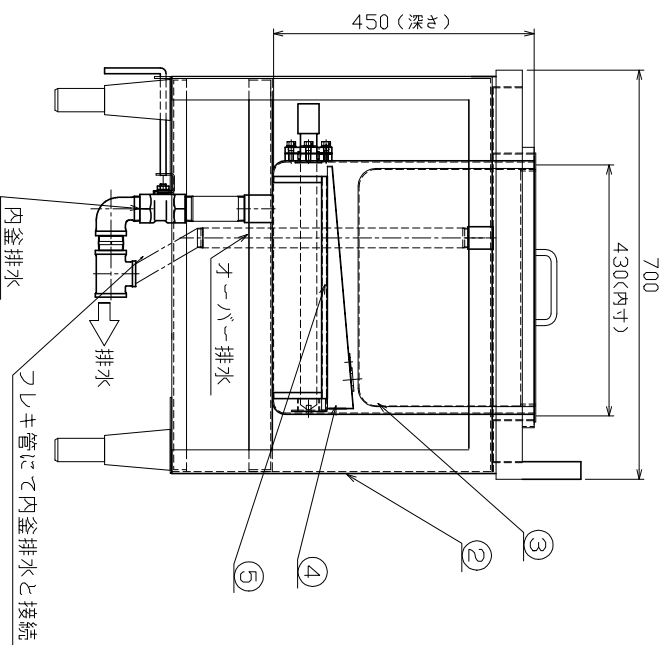

遠赤カーボンヒータ

品名	遠赤カーボンヒータ式ゆで釜	
型式	UB-8070-PTH (制御盤別置型)	
外形寸法	800×700×800	
内槽容積	112.2ℓ	
消費電力	3φ200V 27kW×6本=162kW	
本体漏電遮断器	3P 50A 30mA	
一次側電源線	220V以上推奨	
分電盤レベル	75A以上サーキットブレーカ推奨	
排水	32Aチーグ止め	
重量	110kg	
品番	部品名	材質
1	槽	SUS304 2.0t #400
2	外装カバー	SUS304 1.0t #400
3	パツパツカ	SUS304 1.0t
4	対流板	SUS304 0.8t
5	ヒーターガード	SUS304 φ10、φ8丸棒
6	制御盤	SUS304 t=1.2 #400 550×300×180