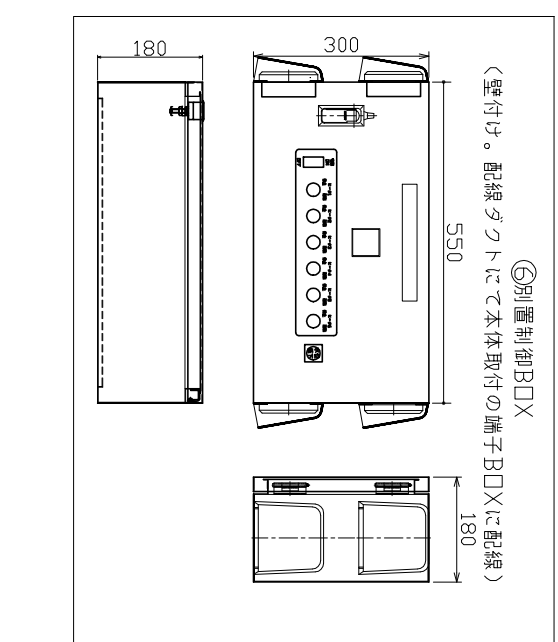

遠赤カーボンヒータ

品名	遠赤カーボンヒータ式ゆで釜	
型式	UB-8070-PTH (制御盤別置型)	
外形寸法	800×700×800	
内槽容積	112.2ℓ	
消費電力	3φ200V 27kW×6本=162kW	
本体漏電遮断器	3P 50A 30mA	
一次側電源線	220V以上推奨	
分電盤レベル	75A以上サーキットブレーカ推奨	
排水	32Aチーグ止め	
重量	110kg	
品番	部品名	材質
1	槽	SUS304 2.0t #400
2	外装カバー	SUS304 1.0t #400
3	パツパツカ	SUS304 1.0t
4	対流板	SUS304 0.8t
5	ヒーターガード	SUS304 φ10、φ8丸棒
6	制御盤	SUS304 t=1.2 #400 550×300×180