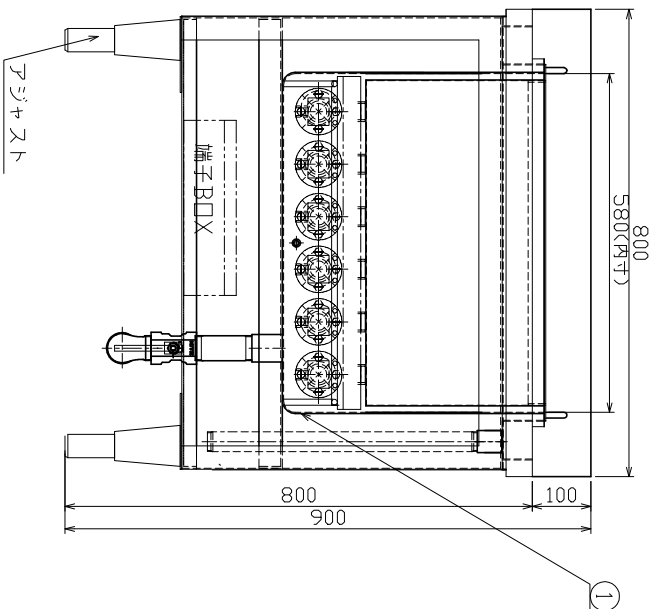

遠赤カーボンヒータ

品名	遠赤カーボンヒータ式ゆで釜	
型式	UB-8070-PTH (制御盤別置型)	
外形寸法	800×700×800	
内槽容積	112.2ℓ	
消費電力	3φ200V 27kW×6本=162kW	
本体漏電遮断器	3P 50A 30mA	
一次側電源線	220V以上推奨	
分電盤レベル	75A以上サーキットブレーカ推奨	
排水	32Aチーグ止め	
重量	110kg	
品番	部品名	材質
1	槽	SUS304 2.0t #400
2	外装カバー	SUS304 1.0t #400
3	パツパツカ	SUS304 1.0t
4	対流板	SUS304 0.8t
5	ヒーターガード	SUS304 φ10、φ8丸棒
6	制御盤	SUS304 t=1.2 #400 550×300×180