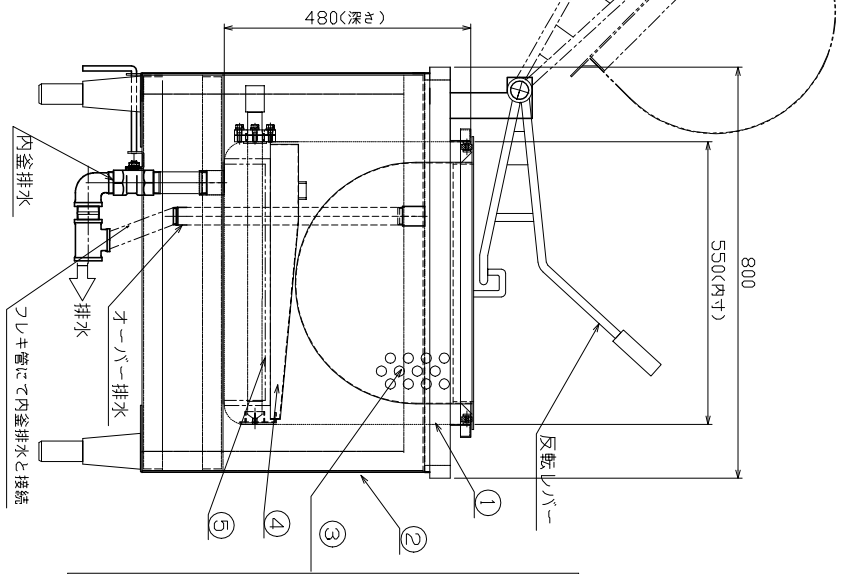

遠赤カーボヒーター

品名	遠赤カーボヒーター式ゆで釜
型式	UB-14580-PTH-1T4B(制御盤別置型)
外形寸法	1450×800×800
内槽容積	30L
消費電力	3φ200V 3.7kw×9本=33.3kw
本体電断器	3P 125A 30mA
一次側電源線	60φ以上推奨
分電盤レバー	150A以上推奨
排水	32Aブレーク止め
重量	210kg
品番	材質
1 槽	SUS304 2.0t #400
2 外装カバー	SUS304 1.0t #400
3 反転カゴ	SUS304 1.0t
4 対流板	SUS304 0.8t
5 レターガード	SUS304 φ10、φ8丸棒
6 制御盤	SUS304 t=1.2 #400 770×400×200