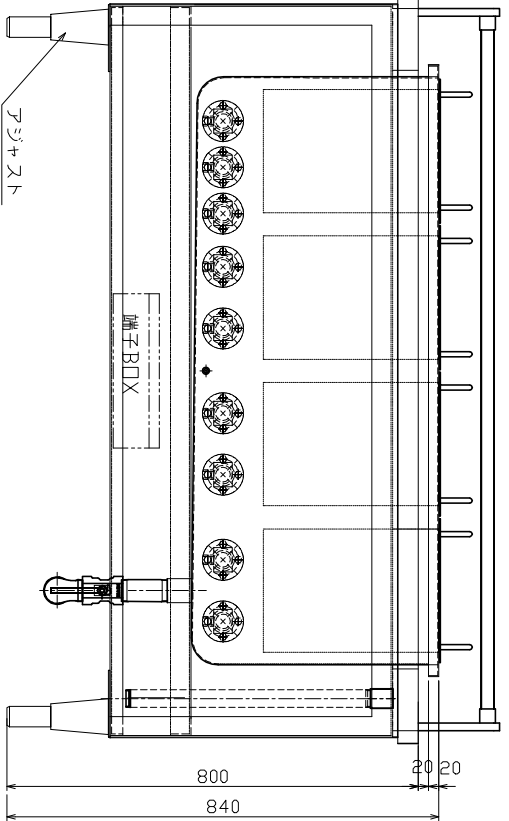

遠赤カーボヒーター

品名	遠赤カーボヒーター式ゆで釜
型式	UB-14580-PTH-1T4B(制御盤別置型)
外形寸法	1450×800×800
内槽容積	30L
消費電力	3φ200V 3.7kw×9本=33.3kw
本体電断器	3P 125A 30mA
一次側電源線	60φ以上推奨
分電盤レバー	150A以上推奨
排水	32Aブレーク止め
重量	210kg
品番	材質
1 槽	SUS304 2.0t #400
2 外装カバー	SUS304 1.0t #400
3 反転カゴ	SUS304 1.0t
4 対流板	SUS304 0.8t
5 レターガード	SUS304 φ10、φ8丸棒
6 制御盤	SUS304 t=1.2 #400 770×400×200